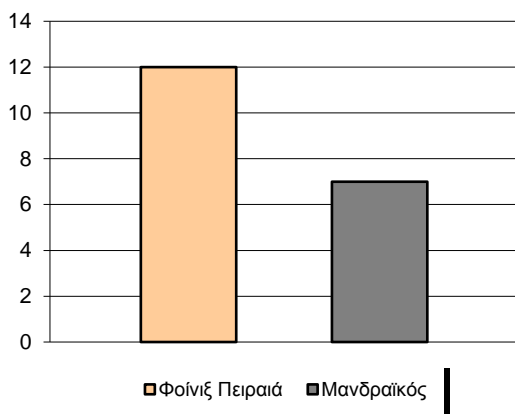

Starters - Subs ratio

Fastbreak Pts

Turnover Pts

Second Chance Pts

Possessions

Notes

Ο Φοίνιξ Πειραιά είχε 103 κατοχές
 εκ των οποίων κατέληξαν: 84 σε σουτ
 7 σε λάθος
 και 12 σε κερδ. φάουλ

GRAPHIC STATS

SCORE EVOLUTION

SCORE DIFFERENCE

LARGEST SCORING RUN

LARGEST LEAD