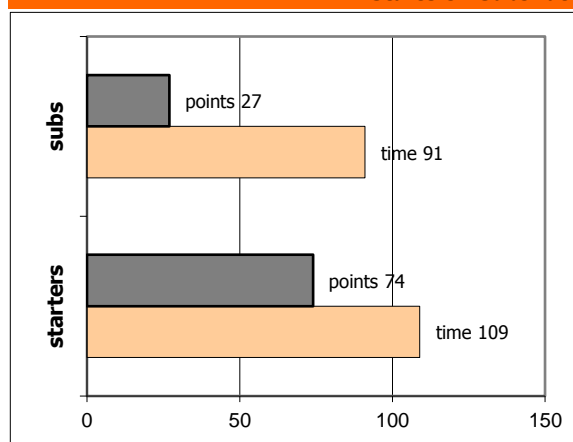

Referees: Αντωνέλου, Καφαριδης

By Quarter	1	2	3	4
Φοίνιξ Πειραιά	29	24	25	23
Μανδραϊκός	18	16	8	19

End of Quarter	1	2	3	4
Φοίνιξ Πειραιά	29	53	78	101
Μανδραϊκός	18	34	42	61

Φοίνιξ Πειραιά

Coach: Π. Ζεβουλάκος

Fastbreaks: 11 / 12

#	Player	Time (min)	Pts	Ft	2Fg	3Fg	+/-	Rbs		As	St	Tu	Bl	Fouls		Eff
								de	of					dr	co	
4	Παπαζαχαρίου Π.	20	7	1 / 3	3 / 6	0 / 0	11	4	4	0	3	0	1	3	0	14
5	0	0	0	0 / 0	0 / 0	0 / 0	0	0	0	0	0	0	0	0	0	-
6	Γαβρίλης Σπ.	16	21	5 / 5	8 / 10	0 / 1	33	4	4	5	6	1	2	4	1	38
7	Δαρκαδάκης Γ.	26	7	0 / 0	2 / 6	1 / 5	18	0	1	0	1	1	1	0	0	1
8	0	0	0	0 / 0	0 / 0	0 / 0	0	0	0	0	0	0	0	0	0	-
9	Μπουντούρης Α.	14	20	2 / 3	9 / 12	0 / 0	25	1	2	1	1	0	1	2	1	22
10	Πασπαλάς Μ.	30	10	0 / 0	2 / 6	2 / 6	30	3	1	6	0	0	0	1	3	12
11	Σαραντόπουλος Σ.	17	6	0 / 2	3 / 3	0 / 5	10	4	3	2	1	0	0	1	1	9
77	Αναστασόπουλος Αν.	11	2	0 / 0	1 / 2	0 / 1	22	2	0	5	2	0	0	0	0	9
13	Παπαδάκης Κ.	23	17	0 / 0	4 / 4	3 / 4	13	2	0	1	2	1	0	0	2	20
31	Ούντε Μπος Σ.	26	6	0 / 0	3 / 5	0 / 2	26	6	3	1	2	1	1	0	1	14
15	Γλυκόπουλος Κ.	17	5	1 / 2	2 / 6	0 / 0	12	3	1	1	1	1	0	1	2	5
Team								2	0			2		0	0	
1st quarter			29	2 / 3	12 / 20	1 / 5		12	4	8	3	0	1	3	3	44
2nd quarter			24	3 / 6	9 / 17	1 / 7		5	8	1	8	3	2	3	3	28
3rd quarter			25	3 / 4	11 / 13	0 / 4		8	3	9	4	2	2	3	4	42
4th quarter			23	1 / 2	5 / 10	4 / 8		6	4	4	4	2	1	3	1	30
Final Stats		200	101	9 / 15	37 / 60	6 / 24	200	31	19	22	19	7	6	12	11	144
				60%	62%	25%		50								

Μανδραϊκός

Coach: Παπανικολού Αγ.

#	Player	Pts	-	3s
4	Παπανικολάου Αγ.	22	-	0
5	Φραγκομανωλάκης Ν.	6	-	0
6	Γοριδάρης Η.	0	-	0
7		0	-	0
8	Παπανικολάου Αθ.	5	-	1
9	Πετρόγιαννος Β.	0	-	0
19	Παπαμανώλης Π.	3	-	1
11		0	-	0
12	Εικοσιπεντάκης Γ.	19	-	5
13		0	-	0
14		0	-	0
15	Σοϊλεμεζίδης Ι.	6	-	0

Starters - Subs ratio