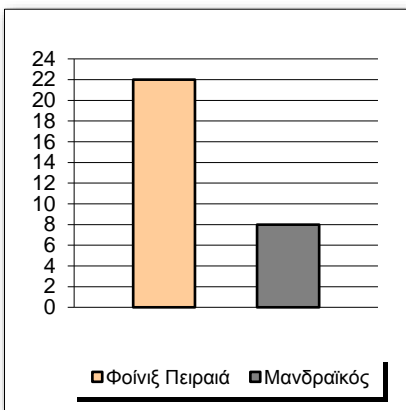

Starters - Subs ratio

Fastbreak Pts

Turnover Pts

Second Chance Pts

Possessions

Notes

Ο Φοίνιξ Πειραιά είχε 103 κατοχές
 εκ των οποίων κατέληξαν: 84 σε σουτ
 7 σε λάθος
 και 12 σε κερδ. φάουλ

GRAPHIC STATS

SCORE EVOLUTION

SCORE DIFFERENCE

LARGEST SCORING RUN

LARGEST LEAD