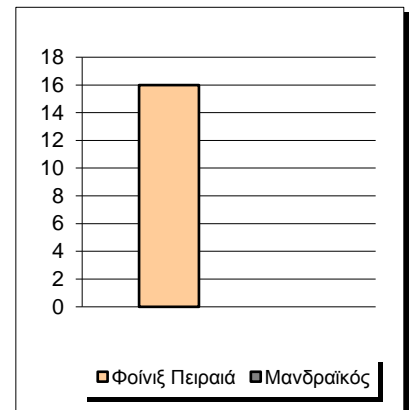

Starters - Subs ratio

Fastbreak Pts

Turnover Pts

Second Chance Pts

Possessions

Notes

Ο Φοίνιξ Πειραιά είχε 103 κατοχές
 εκ των οποίων κατέληξαν: 84 σε σουτ
 7 σε λάθος
 και 12 σε κερδ. φάουλ

GRAPHIC STATS

SCORE EVOLUTION

SCORE DIFFERENCE

LARGEST SCORING RUN

LARGEST LEAD