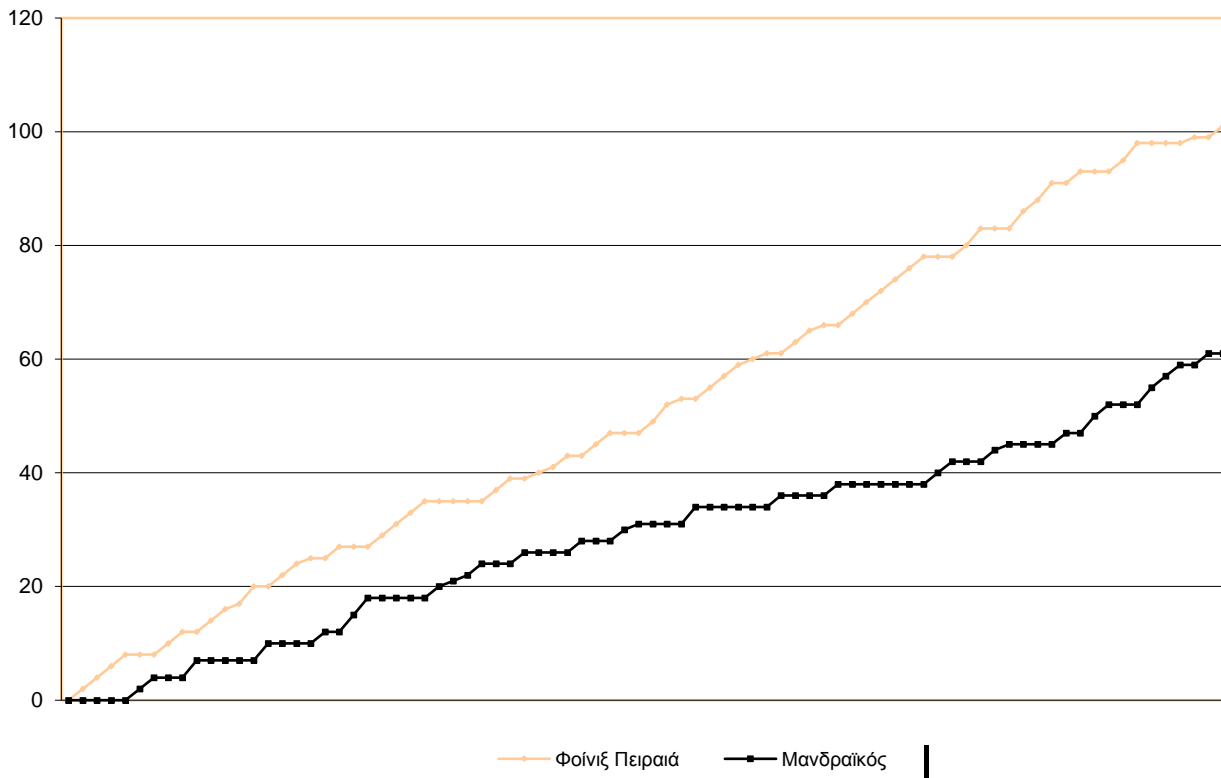

Starters - Subs ratio

Fastbreak Pts

Turnover Pts

Second Chance Pts

Possessions

Notes

Ο Φοίνιξ Πειραιά είχε 103 κατοχές
 εκ των οποίων κατέληξαν: 84 σε σουτ
 7 σε λάθος
 και 12 σε κερδ. φάουλ

GRAPHIC STATS

SCORE EVOLUTION

SCORE DIFFERENCE

LARGEST SCORING RUN

LARGEST LEAD