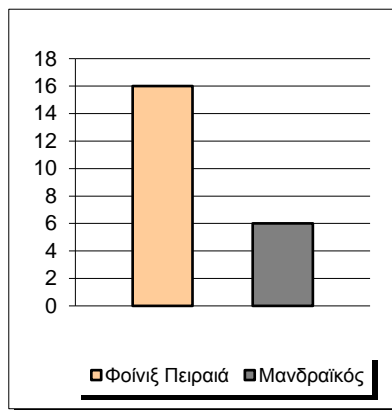

Starters - Subs ratio

Fastbreak Pts

Turnover Pts

Second Chance Pts

Possessions

Notes

Ο Φοίνιξ Πειραιά είχε 103 κατοχές
 εκ των οποίων κατέληξαν: 84 σε σουτ
 7 σε λάθος
 και 12 σε κερδ. φάουλ

GRAPHIC STATS

SCORE EVOLUTION

SCORE DIFFERENCE

LARGEST SCORING RUN

LARGEST LEAD