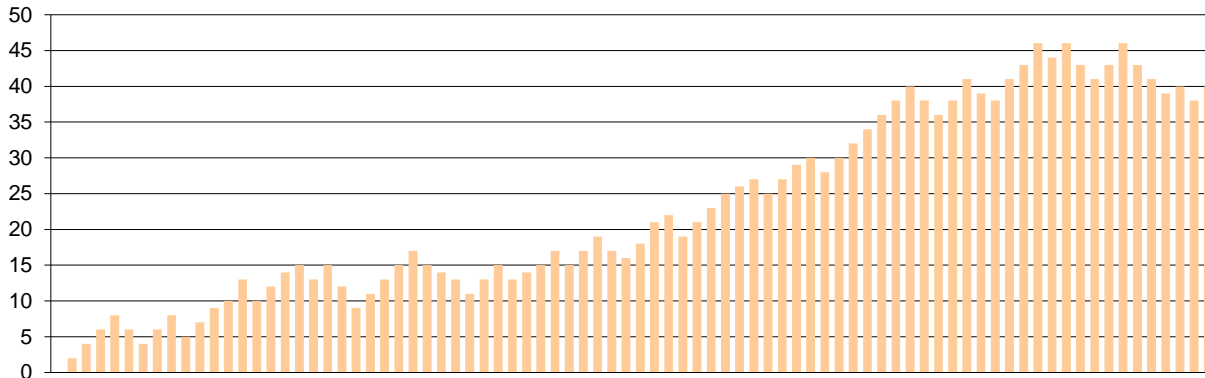

Starters - Subs ratio

Fastbreak Pts

Turnover Pts

Second Chance Pts

Possessions

Notes

Ο Φοίνιξ Πειραιά είχε 103 κατοχές
 εκ των οποίων κατέληξαν: 84 σε σουτ
 7 σε λάθος
 και 12 σε κερδ. φάουλ

GRAPHIC STATS

SCORE EVOLUTION

SCORE DIFFERENCE

LARGEST SCORING RUN

LARGEST LEAD